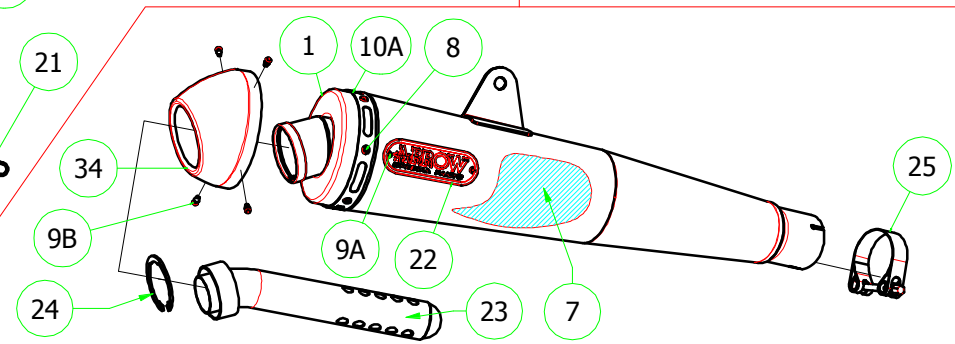

- 71660RKI Homologated Pro-Racing

PARTI DI RICAMBIO / SPARE PARTS

ID	DESCRIZIONE / DESCRIPTION	71660RKI cod	71764AK cod	71764AKB cod	71764AKN cod	71764AO cod	71764AOB cod	71764AON cod	71764PK cod	71764PKK cod	71764PO cod	71765PK cod	71423MI cod	71423KZ cod
1	Fondello Posteriore / End Cap	5009606	5009769	5009769	5009769	5009674	5009674	5009674	5009459	5009769	5009674	5009658		
2	Fondello Posteriore Dx - Lat. / Right-lateral end cap													
3	Fondello Posteriore Sx-Sup. / Left-upper end cap													
4	Corpo Marmitta / Silencer Sleeve		5257088	5262003	5257160	5257088	5262003	5257160	5260130	5260130	5260130	5260583		
5	Corpo Marmitta "dx" / Right Silencer Sleeve													
6	Corpo Marmitta "sx" / Left Silencer Sleeve													
7	Materiale fonoassorbente / Sound-absorbant material	19007UN	5690097	5690097	5690097	5690097	5690097	5690097	5690097	5690097	5690097	5690098		
8	Rivetto inox mm 4.8 / Stainless Steel 4.8 mm Rivet	3608011	3608011	3608011	3608011	3608011	3608011	3608011	3608011	3608011	3608011	3608011		
9A	Rivetto allum.mm.3.0 / Aluminium 3.0 mm Rivet	3608010	3608016	3608016	3608016	3608010	3608016	3608016	3608010	3608010	3608010	3608010		
9B	Rivetto allum.mm.3.0 nero / Black Aluminium 3.0 mm Rivet	3608016	3608017	3608017	3608017				3608016	3608016		3608016		
10A	Fascetta di Serraggio (Posteriore) / Strap For Rivets (Rear)	5495218	5495271	5495271	5495271	5495058	5495058	5495058	5495216	5495216	5495055	5495215		
10B	Fascetta di serraggio (Anteriore) / Strap For Rivets (Front)		5495058	5495058	5495058	5495058	5495058	5495058	5495055	5495055	5495055	5495151		
11	Fascetta di Sostegno / Silencer Clamp		5480067	5480067	5480067	5480067	5480067	5480067	5490007	5490007	5490007			
12	Guarnizione x Fascetta / Clamp Gasket		5630003	5630003	5630003	5630003	5630003	5630003						
13	Copri Fascetta / Stainless Steel Clamp Protection		5480004	5480004	5480004	5480004	5480004	5480004						
14	Staffa di Sostegno / Bracket													
15	Staffa sostegno "Dx" / Right Bracket													
16	Staffa sostegno "Sx" / Left Bracket													
17	Inserto Rapid Nut / Rapid nut insert													
18	Molla lunga gancio tondo / Long Spring With Round Hook													
19	Molla lunga gancio ad "U" / Long Spring With "U" Hook													
20	Molla corta gancio tondo / Short spring with roud hook													
21	Molla corta gancio ad "U" / Short Spring With "U" Hook		5281003	5281003	5281003	5281003	5281003	5281003	5281003	5281003	5281003	5281003		
22	Targhetta Arrow / Arrow Plate	5855104	5855109	5855109	5855109	5855031	5855109	5855109	5855031	5855031	5855031	5855031		
23	Silenziatore Interno / Db Killer	5930131	5930165	5930165	5930165	5930131	5930131	5930131	5930131	5930165	5930131	5930130		
24	Seeger / Retain Clip	3640035	3640035	3640035	3640035	3640035	3640035	3640035	3640035	3640035	3640035	3640048		
25	Fascetta Stringitubo / Pipe Clamp	3080013											3080013	3080013
26	Boccola / Bushing													
27	Flangia / Flange													
28	Protezione / Heat Shield													
29	Protezione Dx / Right heat shield													
30	Protezione Sx / Left heat shield													
31	Gommino Battuta Cavalletto / Rubber Kickstand Protection													
32	Guarnizione di tenuta / Gasket													
33	Tappo Sonda Lambda / Lambda Sensor Plug Bolt													
34	Fondello carby / Carby cap	5704046	5704054	5704054	5704054				5704040	5704052		5704051		