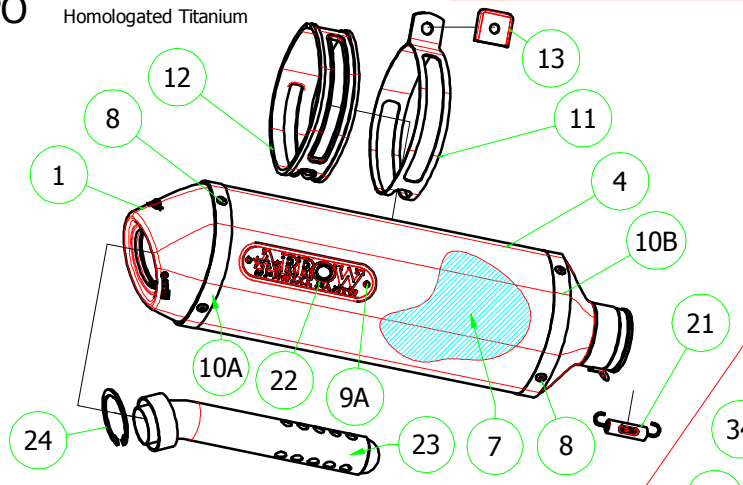

- 71660RKI Homologated Pro-Racing

PARTI DI RICAMBIO / SPARE PARTS

ID	DESCRIZIONE / DESCRIPTION	71660RKI cod	71764AK cod	71764AKB cod	71764AKN cod	71764AO cod	71764AOB cod	71764AON cod	71764PK cod	71764PKK cod	71764PO cod	71765PK cod	71423MI cod	71423KZ cod
1	Fondello Posteriore / End Cap	5009606	5009769	5009769	5009769	5009674	5009674	5009674	5009459	5009769	5009674	5009658		
2	Fondello Posteriore Dx - Lat. / Right-lateral end cap													
3	Fondello Posteriore Sx-Sup. / Left-upper end cap													
4	Corpo Marmitta / Silencer Sleeve		5257088	5262003	5257160	5257088	5262003	5257160	5260130	5260130	5260130	5260583		
5	Corpo Marmitta "dx" / Right Silencer Sleeve													
6	Corpo Marmitta "sx" / Left Silencer Sleeve													
7	Materiale fonoassorbente / Sound-absorbant material	19007UN	5690097	5690097	5690097	5690097	5690097	5690097	5690097	5690097	5690097	5690098		
8	Rivetto inox mm 4.8 / Stainless Steel 4.8 mm Rivet	3608011	3608011	3608011	3608011	3608011	3608011	3608011	3608011	3608011	3608011	3608011		
9A	Rivetto allum.mm.3.0 / Aluminium 3.0 mm Rivet	3608010	3608016	3608016	3608016	3608010	3608016	3608016	3608010	3608010	3608010	3608010		
9B	Rivetto allum.mm.3.0 nero / Black Aluminium 3.0 mm Rivet	3608016	3608017	3608017	3608017				3608016	3608016		3608016		
10A	Fascetta di Serraggio (Posteriore) / Strap For Rivets (Rear)	5495218	5495271	5495271	5495271	5495058	5495058	5495058	5495216	5495216	5495055	5495215		
10B	Fascetta di serraggio (Anteriore) / Strap For Rivets (Front)		5495058	5495058	5495058	5495058	5495058	5495058	5495055	5495055	5495055	5495151		
11	Fascetta di Sostegno / Silencer Clamp		5480067	5480067	5480067	5480067	5480067	5480067	5490007	5490007	5490007			
12	Guarnizione x Fascetta / Clamp Gasket		5630003	5630003	5630003	5630003	5630003	5630003						
13	Copri Fascetta / Stainless Steel Clamp Protection		5480004	5480004	5480004	5480004	5480004	5480004						
14	Staffa di Sostegno / Bracket													
15	Staffa sostegno "Dx" / Right Bracket													
16	Staffa sostegno "Sx" / Left Bracket													
17	Inserto Rapid Nut / Rapid nut insert													
18	Molla lunga gancio tondo / Long Spring With Round Hook													
19	Molla lunga gancio ad "U" / Long Spring With "U" Hook													
20	Molla corta gancio tondo / Short spring with roud hook													
21	Molla corta gancio ad "U" / Short Spring With "U" Hook		5281003	5281003	5281003	5281003	5281003	5281003	5281003	5281003	5281003	5281003		
22	Targhetta Arrow / Arrow Plate	5855104	5855109	5855109	5855109	5855031	5855109	5855109	5855031	5855031	5855031	5855031		
23	Silenziatore Interno / Db Killer	5930131	5930165	5930165	5930165	5930131	5930131	5930131	5930131	5930165	5930131	5930130		
24	Seeger / Retain Clip	3640035	3640035	3640035	3640035	3640035	3640035	3640035	3640035	3640035	3640035	3640048		
25	Fascetta Stringitubo / Pipe Clamp	3080013											3080013	3080013
26	Boccola / Bushing													
27	Flangia / Flange													
28	Protezione / Heat Shield													
29	Protezione Dx / Right heat shield													
30	Protezione Sx / Left heat shield													
31	Gommino Battuta Cavalletto / Rubber Kickstand Protection													
32	Guarnizione di tenuta / Gasket													
33	Tappo Sonda Lambda / Lambda Sensor Plug Bolt													
34	Fondello carby / Carby cap	5704046	5704054	5704054	5704054				5704040	5704052		5704051		